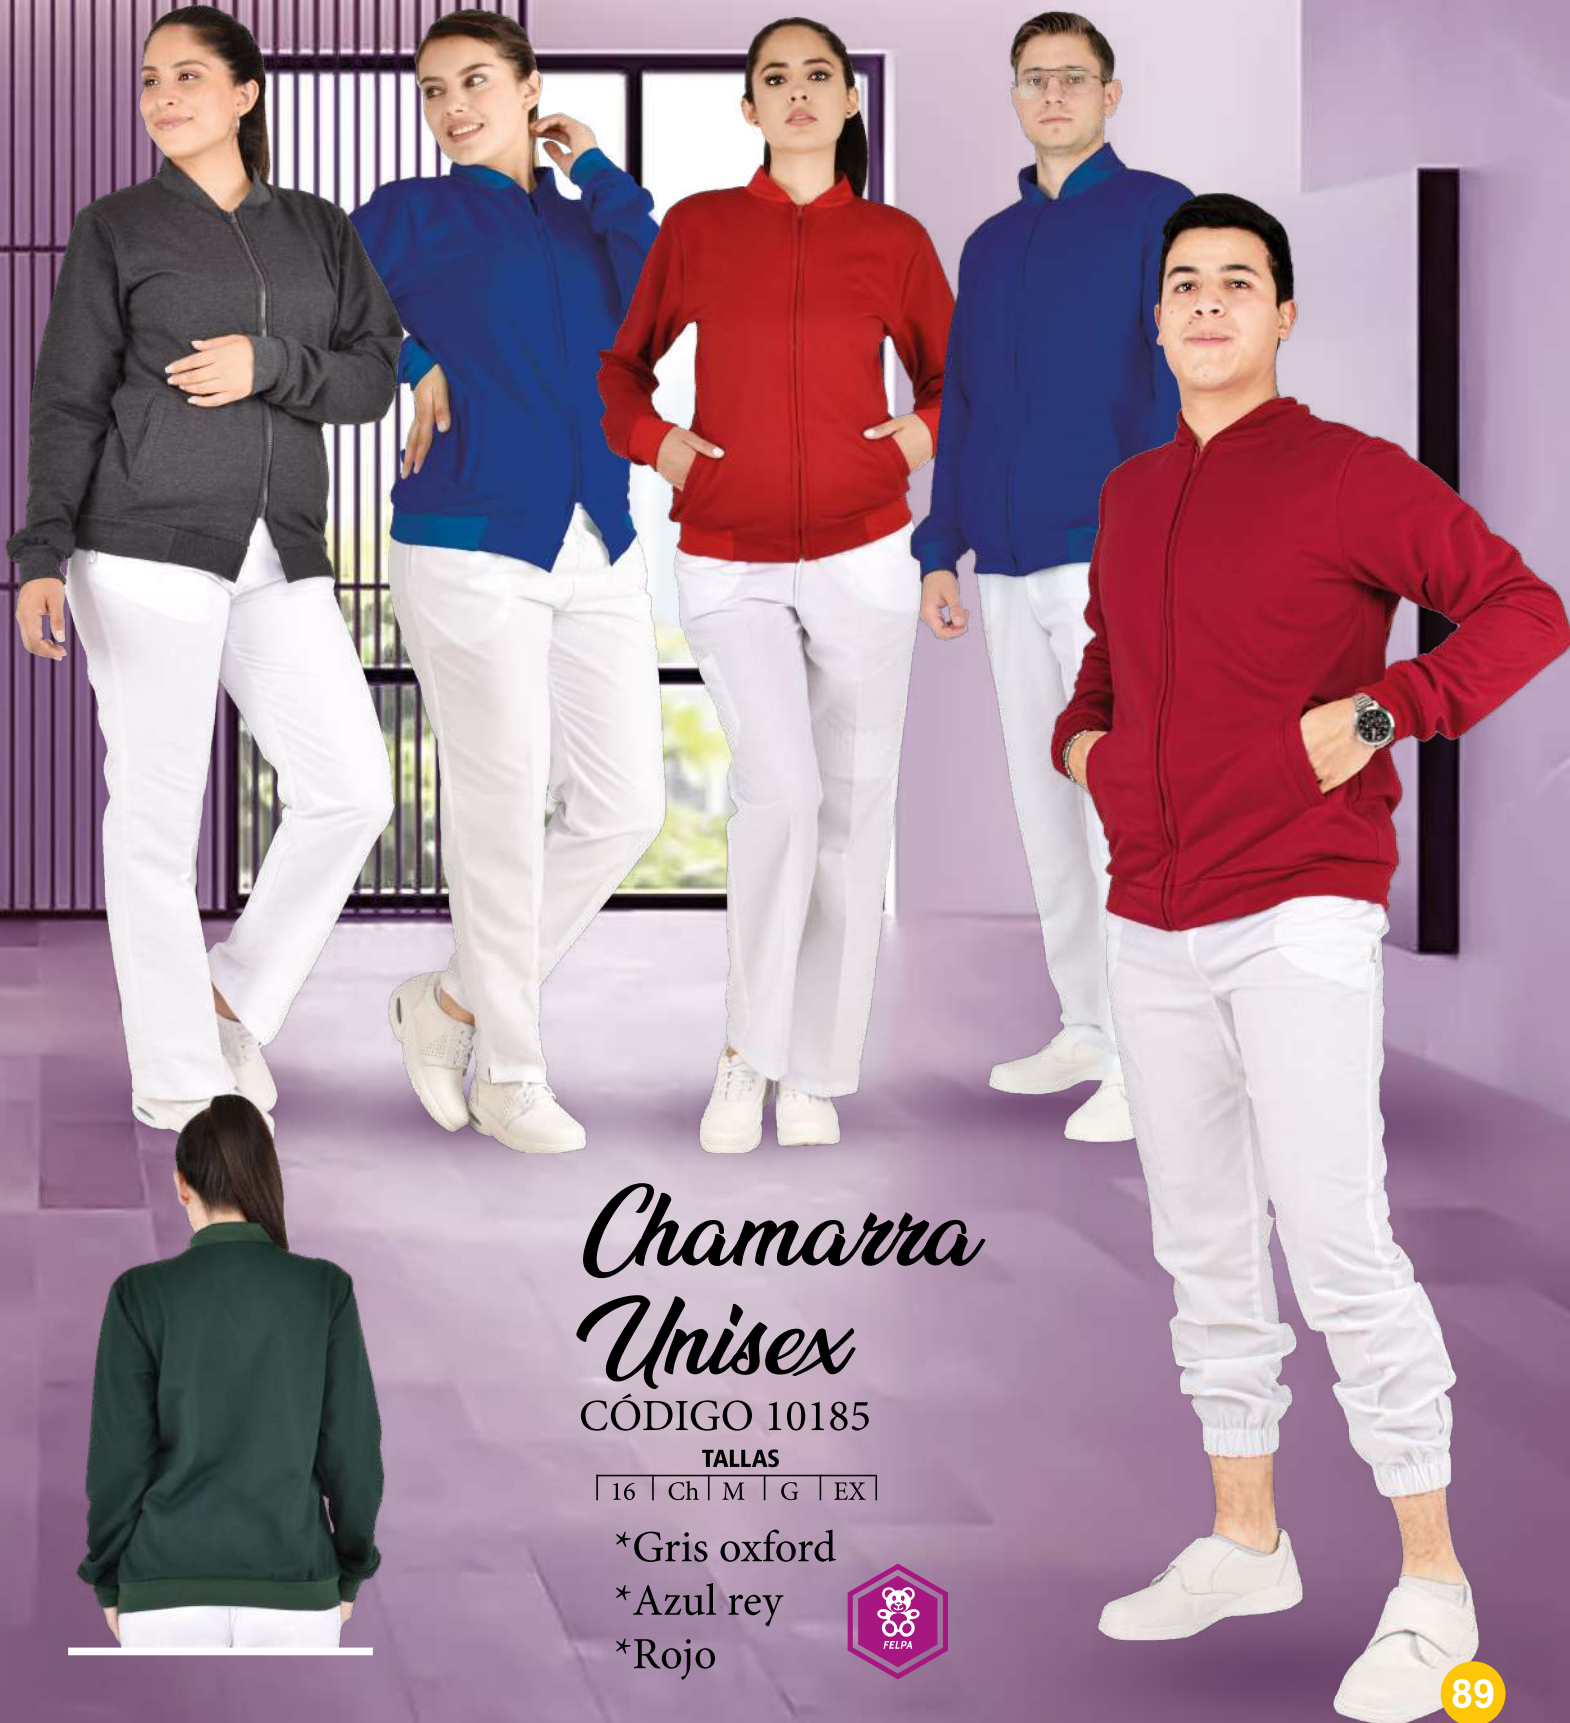

BLANCO

ANTIFLUIDO

STRETCH

BLANCO

ANTIFLUIDO

STRETCH

Chamarra Unisex

CÓDIGO 10185